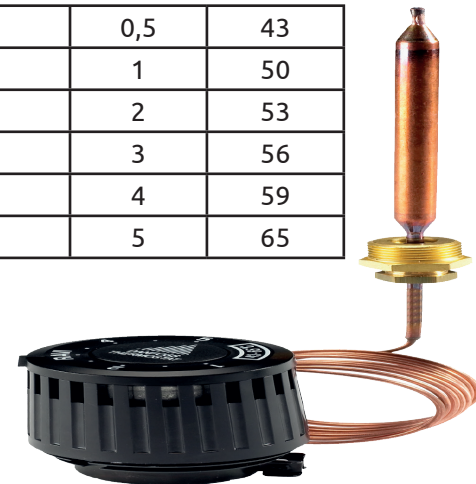

Alle temperaturer er vejledende, - afhængig af husets alder, isoleringsforhold, - radiatore, - varmebehov, - vinduer, mm